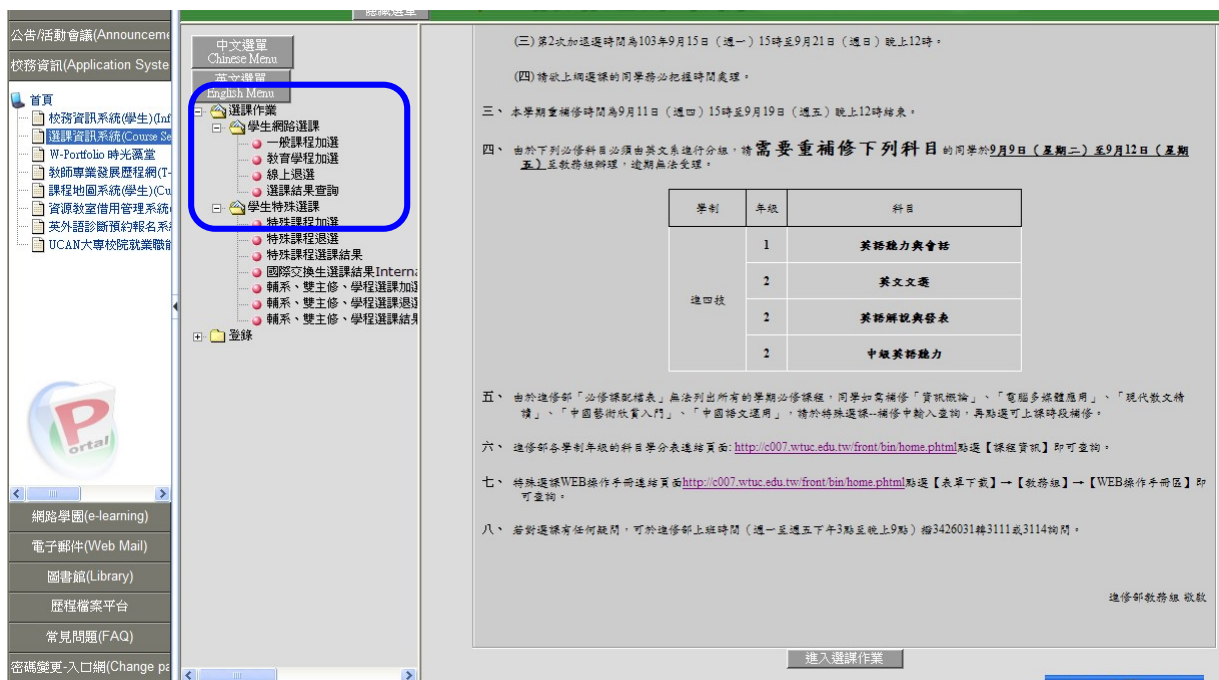

步驟二：點選圖片登入。

文藻外語大學 WENZAO URSULINE UNIVERSITY OF LANGUAGES

注意事項
1. IE10使用異常時設定 / 公告 (相容性設定)
2. Chrome使用異常時設定
3. Firefox使用異常時設定

資訊服務 入口網站

帳號：

密碼：

隨機圖片 f883i4
(請於下方框位輸入「隨機圖文」)

隨機圖文

登入 忘記密碼

查詢教職員編號
查詢學號
系統說明 登入說明

此平台建議使用Internet Explorer 6.0版以上登入
Copyright © 2008 Wenzao Ursuline College of Languages All Rights Reserved.

步驟三：請在登入畫面的帳號欄鍵入您的學號，密碼即為之前登錄「新生基本資料表」時所設定的密碼，再填入隨機圖片，之後點選「登入」。

步驟四：點選「校務資訊」選項下的『選課資訊系統』，閱讀選課注意事項後點選最下方「進入選課作業」。

步驟五：進入系統之後，會看到左邊的樹狀結構中有許多功能項目，請直接點選【學生網路選課】及其下之【一般課程加選】、【線上退選】、【選課結果查詢】。

線上加選：

點選【一般課程加選】後，出現通識課程選課，選擇（勾選）其一再按確定送出。
進二技同學請先點選『**跨年級/學制**』鍵方能看到通識課程。

示意圖範例：

加選	選課代號	科目	班級	學分	必選修
<input type="checkbox"/>	5500	統計與職場應用	進四技通識課程一	2.0	必修
<input type="checkbox"/>	5501	實用法律與案例	進四技通識課程一	2.0	必修
<input type="checkbox"/>	5502	社會知覺與心理調適	進四技通識課程一	2.0	必修
<input type="checkbox"/>	5503	性別與家事法	進四技通識課程一	2.0	必修
<input type="checkbox"/>	5504	生活調適與實現	進四技通識課程一	2.0	必修
<input type="checkbox"/>	5505	對話、思辨與問題解決	進四技通識課程一	2.0	必修