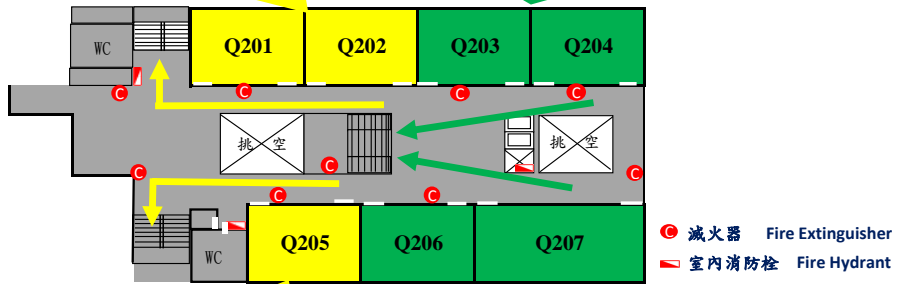

### 求真樓2~8樓各教室分區逃生避難疏散路線圖

Q201、Q301、Q401、Q501、Q601、Q701、Q801  
 Q202、Q302、Q402、Q502、Q602、Q702、Q802  
 上課教師與學生疏散至**操場C區**

Q203、Q303、Q403、Q503、Q603、Q703、Q803  
 Q204、Q304、Q404、Q504、Q604、Q704、Q804  
 上課教師與學生疏散至**操場D區**

Q205、Q305、Q405、Q505、Q605、Q705、Q805  
 上課教師與學生疏散至**操場C區**

Q206、Q306、Q406、Q506、Q606、Q706、Q806  
 Q207、Q307、Q407、Q507、Q607、Q707  
 上課教師與學生疏散至**操場D區**

### 求真樓一樓層教室分區逃生避難疏散路線圖

經至善樓疏散至**操場C區**

疏散至**操場D區**