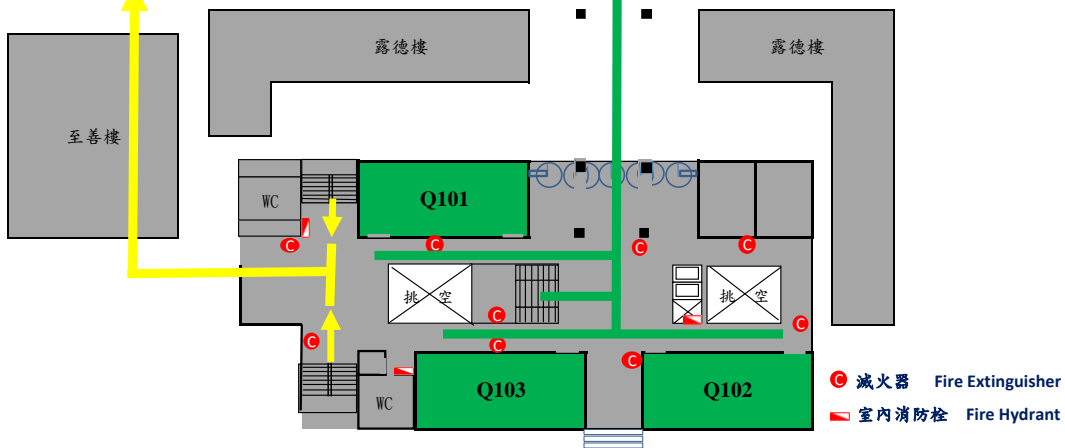

### 求真樓2~8樓各教室分區逃生避難疏散路線圖

Q201、Q301、Q401、Q501、Q601、Q701、Q801  
 Q202、Q302、Q402、Q502、Q602、Q702、Q802  
 上課教師與學生疏散至**操場C區**

Q203、Q303、Q403、Q503、Q603、Q703、Q803  
 Q204、Q304、Q404、Q504、Q604、Q704、Q804  
 上課教師與學生疏散至**操場D區**

Q205、Q305、Q405、Q505、Q605、Q705、Q805  
 上課教師與學生疏散至**操場C區**

Q206、Q306、Q406、Q506、Q606、Q706、Q806  
 Q207、Q307、Q407、Q507、Q607、Q707  
 上課教師與學生疏散至**操場D區**

### 求真樓一樓層教室分區逃生避難疏散路線圖

經至善樓疏散至**操場C區**

疏散至**操場D區**